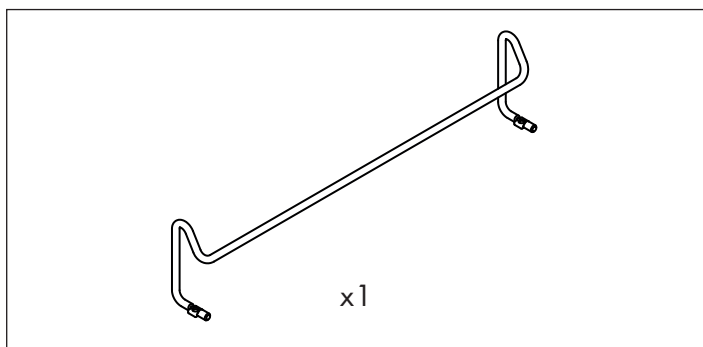

# ARGA СТАЦИОНАРНЫЙ ДЕРЖАТЕЛЬ ДЛЯ ОБУВИ

1

Размер указан в миллиметрах

2