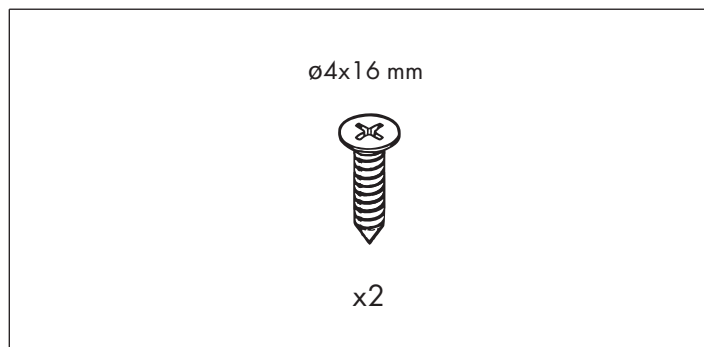

# ARGA СТАЦИОНАРНЫЙ ДЕРЖАТЕЛЬ ДЛЯ ОБУВИ

1

Размер указан в миллиметрах

2