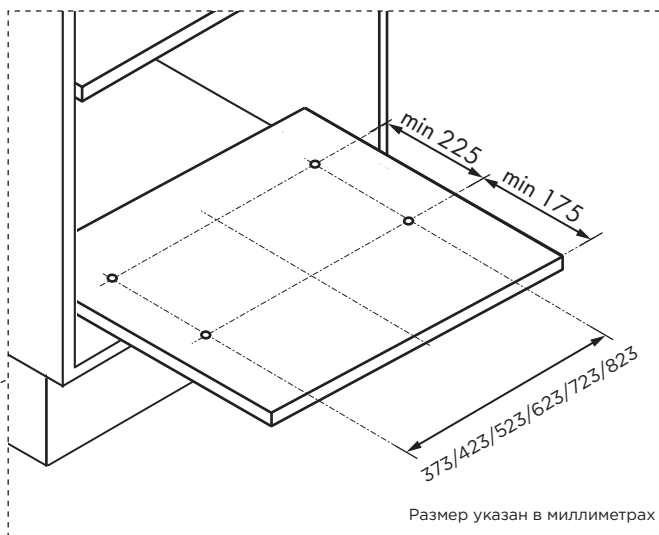

# ARGA СТАЦИОНАРНЫЙ ДЕРЖАТЕЛЬ ДЛЯ ОБУВИ

1

Размер указан в миллиметрах

2