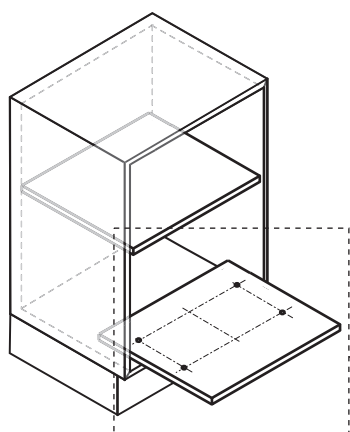

# ARGA СТАЦИОНАРНЫЙ ДЕРЖАТЕЛЬ ДЛЯ ОБУВИ

1

Размер указан в миллиметрах

2